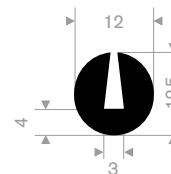

21101080  
EPDM 70° Shore black  
roll length 100 meter

21104300  
EPDM 70° Shore black  
roll length 200 meter

21100123  
EPDM 70° Shore black  
roll length 50 meter

black 21101201 /  
grey 21101202 /  
EPDM 70° Shore  
roll length 100 meter