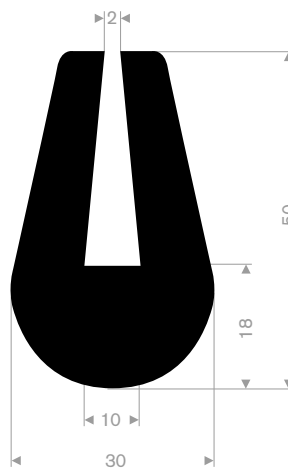

21104520  
EPDM 70° Shore black  
roll length 50 meter

21104390  
EPDM 70° Shore black  
roll length 50 meter

21100565  
EPDM 70° Shore black  
roll length 50 meter

21100575  
EPDM 70° Shore black  
roll length 25 meter