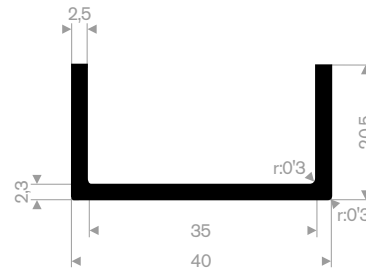

21108002
EPDM 70° Shore black
roll length 50 meter