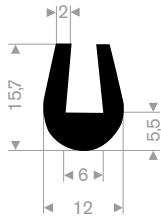

# AAG CATALOGUE

U channels solid rubber

21100224  
EPDM 70° Shore black  
roll length 50 meter

21104510  
EPDM 70° Shore black  
roll length 50 meter

21104550  
EPDM 70° Shore black  
roll length 50 meter

21104520  
EPDM 70° Shore black  
roll length 50 meter

21104390  
EPDM 70° Shore black  
roll length 50 meter

21100565  
EPDM 70° Shore black  
roll length 50 meter

21100575  
EPDM 70° Shore black  
roll length 25 meter