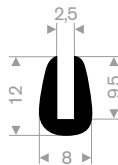

AAG CATALOGUE

U channels solid rubber

21104250
EPDM 70° Shore black
roll length 200 meter

21100027
EPDM 70° Shore black
roll length 100 meter

21100018
EPDM 70° Shore black
roll length 100 meter

21100175
EPDM 70° Shore black
roll length 100 meter

21101080
EPDM 70° Shore black
roll length 100 meter

21104300
EPDM 70° Shore black
roll length 200 meter