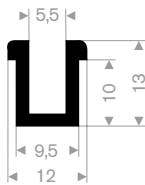

## U channels solid rubber

21100570  
EPDM 70° Shore black  
roll length 50 meter

21101024  
EPDM 70° Shore black  
roll length 30 meter

21101026  
EPDM 70° Shore black  
roll length 30 meter

21101028  
EPDM 70° Shore black  
roll length 50 meter