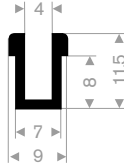

21101024
EPDM 70° Shore black
roll length 30 meter