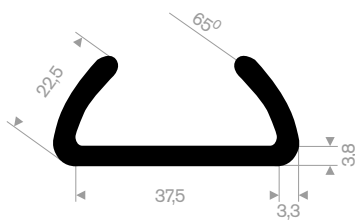

**21101220**  
EPDM 70° Shore black  
roll length 50 meter

**21100620**  
EPDM 70° Shore black  
roll length 25 meter

# AAG CATALOGUE

U channels solid rubber

21108011  
EPDM 70° Shore black  
roll length 50 meter

21108002  
EPDM 70° Shore black  
roll length 50 meter

21108004  
EPDM 70° Shore black  
roll length 50 meter

21108222  
EPDM 70° Shore black  
roll length 25 meter

# AAG CATALOGUE

U channels solid rubber

21105390  
EPDM 70° Shore black  
roll length 20 meter

21105511  
EPDM 70° Shore black  
roll length 25 meter