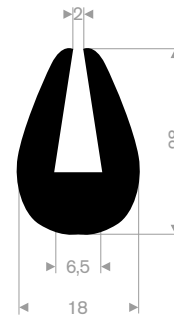

# AAG CATALOGUE

U channels solid rubber

21100224  
EPDM 70° Shore black  
roll length 50 meter

21104510  
EPDM 70° Shore black  
roll length 50 meter

21104550  
EPDM 70° Shore black  
roll length 50 meter

21104520  
EPDM 70° Shore black  
roll length 50 meter

21104390  
EPDM 70° Shore black  
roll length 50 meter

21100565  
EPDM 70° Shore black  
roll length 50 meter

21100575  
EPDM 70° Shore black  
roll length 25 meter