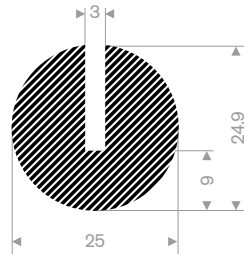

22101088
EPDM 15° Shore black
roll length 25 meter