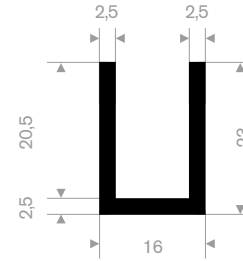

# AAG CATALOGUE

U channels solid rubber

**21100390**  
EPDM 70° Shore black  
roll length 100 meter

**21101515**  
EPDM 70° Shore black  
roll length 50 meter

**21101699**  
EPDM 70° Shore black  
roll length 50a meter