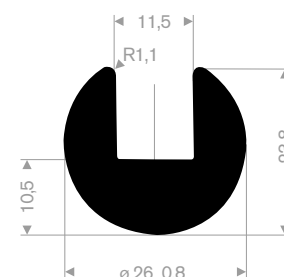

21104385
EPDM 70° Shore black
roll length 50 meter