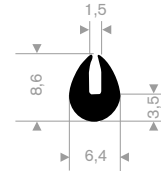

## U channels solid rubber

21104250  
EPDM 70° Shore black  
roll length 200 meter

21100027  
EPDM 70° Shore black  
roll length 100 meter

21100018  
EPDM 70° Shore black  
roll length 100 meter

21100175  
EPDM 70° Shore black  
roll length 100 meter