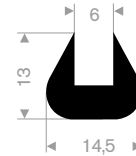

# AAG CATALOGUE

U channels solid rubber

21100224  
EPDM 70° Shore black  
roll length 50 meter

21104510  
EPDM 70° Shore black  
roll length 50 meter

21104550  
EPDM 70° Shore black  
roll length 50 meter