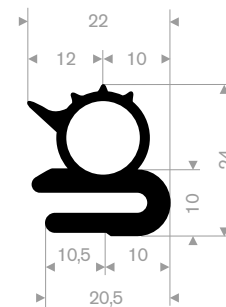

21109118
NBR 65° Shore black
roll length 50 meter