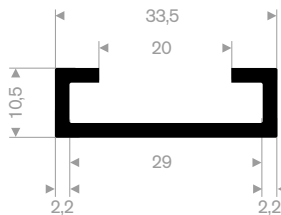

## U channels solid rubber

21100570  
EPDM 70° Shore black  
roll length 50 meter

21101024  
EPDM 70° Shore black  
roll length 30 meter

21101026  
EPDM 70° Shore black  
roll length 30 meter

21101028  
EPDM 70° Shore black  
roll length 50 meter