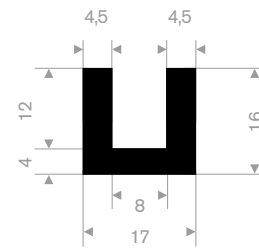

21100390
EPDM 70° Shore black
roll length 100 meter

21101206
EPDM 70° Shore black
roll length 50 meter

21101446
EPDM 70° Shore black
roll length 100 meter

21101552
EPDM 70° Shore black
roll length 50 meter

21101488
EPDM 70° Shore black
roll length 25 meter