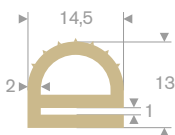

AAG CATALOGUE

U channels solid rubber

21100570
EPDM 70° Shore black
roll length 50 meter

21101024
EPDM 70° Shore black
roll length 30 meter

21101026
EPDM 70° Shore black
roll length 30 meter

21101028
EPDM 70° Shore black
roll length 50 meter

21604111
EPDM 70° Shore black
roll length 50 meter

21608020
EPDM 70° Shore black
roll length 30 meter