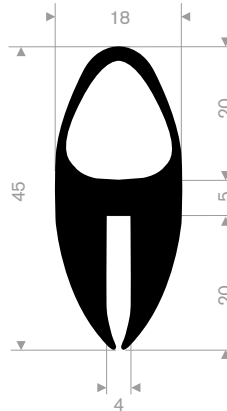

21607016
60° Shore cream
roll length 30 meter

21109004
EPDM 65° Shore black
roll length 25 meter

21109008
EPDM 65° Shore black
roll length 50 meter

21109012
CR 65° Shore black
roll length 50 meter

21109115
EPDM 65° Shore black
roll length 50 meter