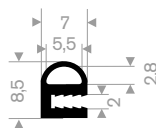

## U channels solid rubber

21100444  
EPDM 70° Shore black  
roll length 30 meter

21109004  
EPDM 65° Shore black  
roll length 25 meter

21109008  
EPDM 65° Shore black  
roll length 50 meter

21109012  
CR 65° Shore black  
roll length 50 meter