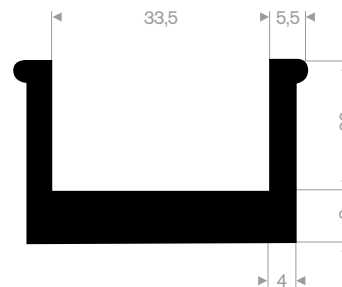

# AAG CATALOGUE

U channels solid rubber

21108011  
EPDM 70° Shore black  
roll length 50 meter

21108002  
EPDM 70° Shore black  
roll length 50 meter

21108004  
EPDM 70° Shore black  
roll length 50 meter