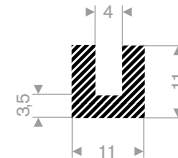

## U channels sponge rubber

**22100130**  
CR 15° Shore black  
roll length 50 meter

**22100140**  
EPDM 15° Shore black  
roll length 50 meter

**22100150**  
EPDM 15° Shore black  
roll length 50 meter

**22100160**  
EPDM 15° Shore black  
roll length 50 meter