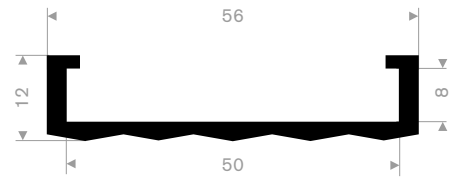

21608020
EPDM 70° Shore black
roll length 30 meter