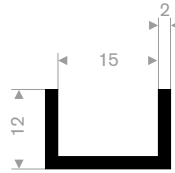

21101654
EPDM 70° Shore black
roll length 50 meter

21101515
EPDM 70° Shore black
roll length 50 meter