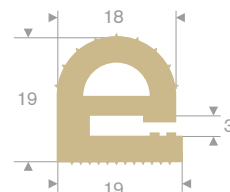

21604111  
EPDM 70° Shore black  
roll length 50 meter

21608020  
EPDM 70° Shore black  
roll length 30 meter

21607011  
60° Shore cream  
roll length 25 meter

21607016  
60° Shore cream  
roll length 30 meter