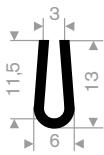

## U channels solid rubber

21100100  
EPDM 70° Shore black  
roll length 100 meter

21100494  
EPDM 70° Shore black  
roll length 100 meter

21100090  
EPDM 70° Shore black  
roll length 200 meter

21100095  
EPDM 70° Shore black  
roll length 50 meter

21100036  
EPDM 70° Shore black  
roll length 50 meter

21100039  
EPDM 70° Shore black  
roll length 50 meter

21100118  
EPDM 70° Shore black  
roll length 100 meter

21100212  
EPDM 70° Shore black  
roll length 100 meter