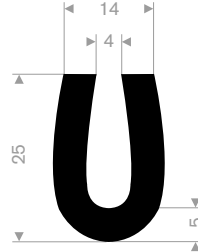

black 21101201 /
grey 21101202 /
EPDM 70° Shore
roll length 100 meter

21104510
EPDM 70° Shore black
roll length 50 meter