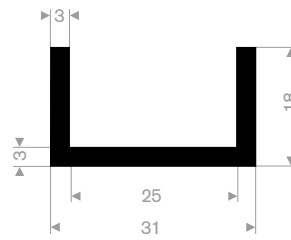

AAG CATALOGUE

U channels solid rubber

21100390
EPDM 70° Shore black
roll length 100 meter

21101515
EPDM 70° Shore black
roll length 50 meter