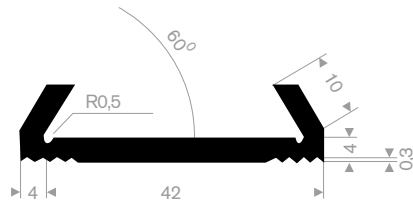

21101220
EPDM 70° Shore black
roll length 50 meter

21100620
EPDM 70° Shore black
roll length 25 meter

AAG CATALOGUE

U channels solid rubber

21108011
EPDM 70° Shore black
roll length 50 meter