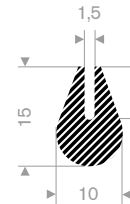

## U channels sponge rubber

**22100130**  
CR 15° Shore black  
roll length 50 meter

**22100140**  
EPDM 15° Shore black  
roll length 50 meter

**22100150**  
EPDM 15° Shore black  
roll length 50 meter

**22100160**  
EPDM 15° Shore black  
roll length 50 meter

**22101108**  
EPDM 15° Shore black  
roll length 100 meter

**22100110**  
EPDM 15° Shore black  
roll length 100 meter

**22100112**  
EPDM 15° Shore black  
roll length 100 meter

**22101078**  
EPDM 15° Shore black  
roll length 100 meter