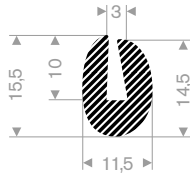

AAG CATALOGUE

U channels sponge rubber

22101083
EPDM 15° Shore black
roll length 100 meter