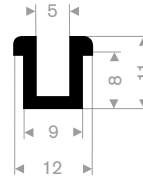

## U channels solid rubber

21100570  
EPDM 70° Shore black  
roll length 50 meter

21101024  
EPDM 70° Shore black  
roll length 30 meter

21101026  
EPDM 70° Shore black  
roll length 30 meter

21101028  
EPDM 70° Shore black  
roll length 50 meter