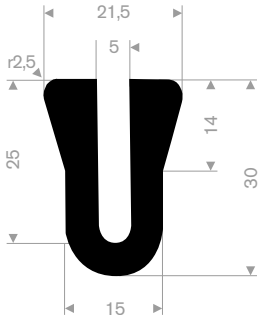

AAG CATALOGUE

U channels solid rubber

21100570
EPDM 70° Shore black
roll length 50 meter

21101024
EPDM 70° Shore black
roll length 30 meter

21101026
EPDM 70° Shore black
roll length 30 meter

21101028
EPDM 70° Shore black
roll length 50 meter