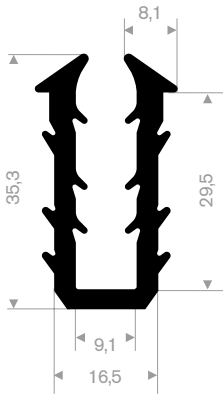

21607011
60° Shore cream
roll length 25 meter

AAG CATALOGUE

U channels solid rubber

21100444
EPDM 70° Shore black
roll length 30 meter