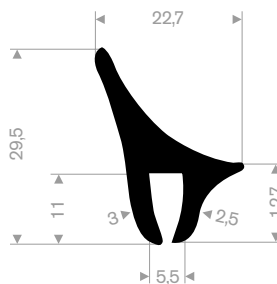

## U channels solid rubber

21100444  
EPDM 70° Shore black  
roll length 30 meter

21109004  
EPDM 65° Shore black  
roll length 25 meter

21109008  
EPDM 65° Shore black  
roll length 50 meter

21109012  
CR 65° Shore black  
roll length 50 meter

21109115  
EPDM 65° Shore black  
roll length 50 meter

21109118  
NBR 65° Shore black  
roll length 50 meter

21109175  
EPDM 65° Shore black  
roll length 50 meter

21100233  
EPDM 70° Shore black  
roll length 50 meter