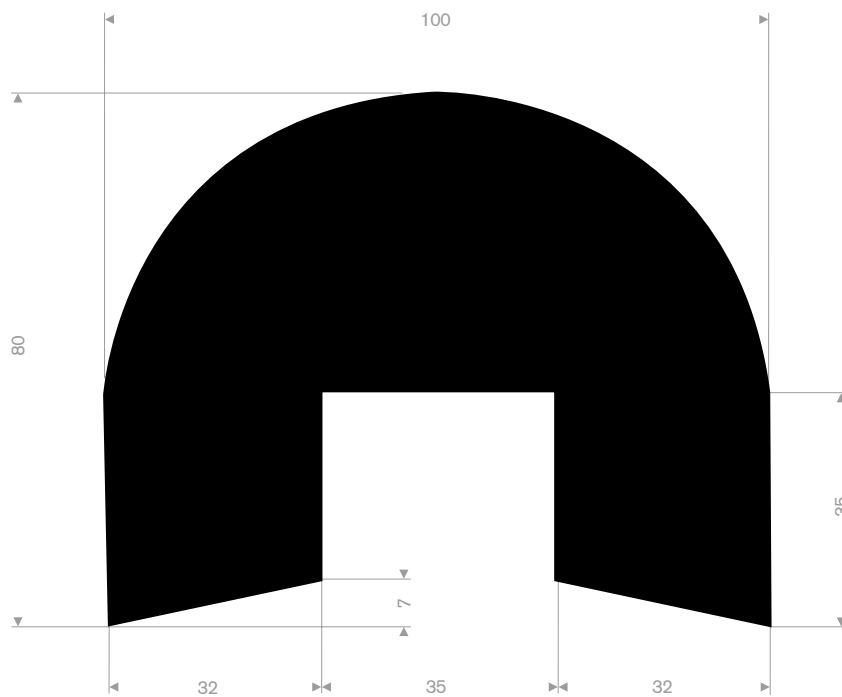

21109175
EPDM 65° Shore black
roll length 50 meter

AAG CATALOGUE

U channels solid rubber

21108810
EPDM 70° Shore black
roll length 5 meter