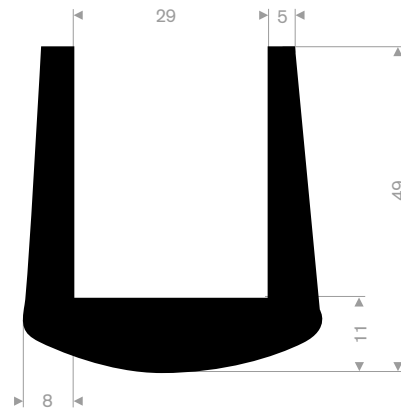

21108222
EPDM 70° Shore black
roll length 25 meter

21105511
EPDM 70° Shore black
roll length 25 meter