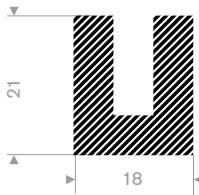

## U channels sponge rubber

**22100130**  
CR 15° Shore black  
roll length 50 meter

**22100140**  
EPDM 15° Shore black  
roll length 50 meter

**22100150**  
EPDM 15° Shore black  
roll length 50 meter

**22100160**  
EPDM 15° Shore black  
roll length 50 meter

**22101108**  
EPDM 15° Shore black  
roll length 100 meter

**22100110**  
EPDM 15° Shore black  
roll length 100 meter

**22100112**  
EPDM 15° Shore black  
roll length 100 meter

**22101078**  
EPDM 15° Shore black  
roll length 100 meter