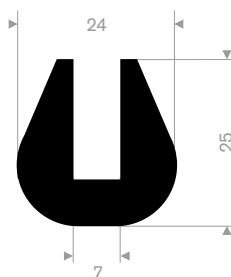

21100575
EPDM 70° Shore black
roll length 25 meter