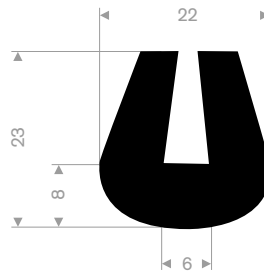

# AAG CATALOGUE

U channels solid rubber

21100224  
EPDM 70° Shore black  
roll length 50 meter

21104510  
EPDM 70° Shore black  
roll length 50 meter

21104550  
EPDM 70° Shore black  
roll length 50 meter

21104520  
EPDM 70° Shore black  
roll length 50 meter

21104390  
EPDM 70° Shore black  
roll length 50 meter

21100565  
EPDM 70° Shore black  
roll length 50 meter

21100575  
EPDM 70° Shore black  
roll length 25 meter