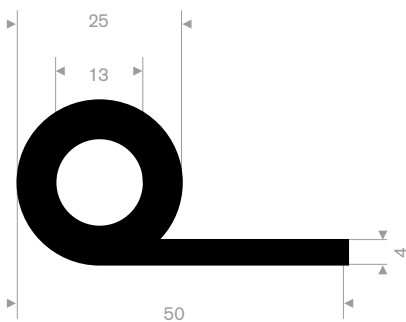

## P channels solid rubber

21601048  
EPDM 70° Shore black  
roll length 50 meter

21402120  
EPDM 70° Shore black  
roll length 50 meter

21401220  
EPDM 70° Shore black  
roll length 50 meter

21400755  
EPDM 70° Shore black  
roll length 25 meter

21400866  
EPDM 70° Shore black  
roll length 20 meter

# AAG CATALOGUE

P channels solid rubber

21400877  
EPDM 70° Shore black  
roll length 20 meter

21400881  
EPDM 70° Shore black  
roll length 15 meter