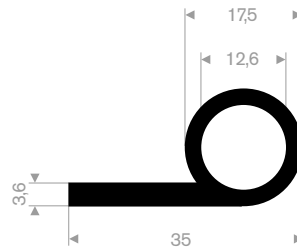

## P channels solid rubber

21400526  
EPDM 70° Shore black  
roll length 50 meter

21400016  
EPDM 70° Shore black  
roll length 50 meter

21400145  
EPDM 70° Shore black  
roll length 50 meter

21400732  
EPDM 70° Shore black  
roll length 100 meter

21400815  
EPDM 70° Shore black  
roll length 50 meter

21400320  
EPDM 70° Shore black  
roll length 50 meter

21400702  
EPDM 70° Shore black  
roll length 50 meter

21400836  
NR 50° Shore beige  
roll length 4 meter

## P channels solid rubber

21601048  
EPDM 70° Shore black  
roll length 50 meter

21402120  
EPDM 70° Shore black  
roll length 50 meter

21401220  
EPDM 70° Shore black  
roll length 50 meter

21400755  
EPDM 70° Shore black  
roll length 25 meter

22400810  
EPDM 15° Shore black  
roll length 50 meter

22400916  
EPDM 15° Shore black  
roll length 25 meter

22400925  
EPDM 15° Shore black  
roll length 25 meter

22400223  
EPDM 15° Shore black  
roll length 50 meter