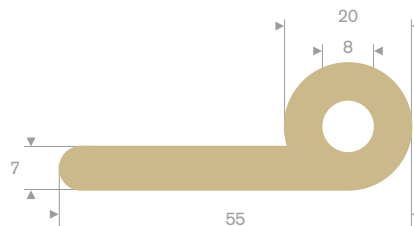

## P channels solid rubber

21400526  
EPDM 70° Shore black  
roll length 50 meter

21400016  
EPDM 70° Shore black  
roll length 50 meter

21400145  
EPDM 70° Shore black  
roll length 50 meter

21400732  
EPDM 70° Shore black  
roll length 100 meter

21400815  
EPDM 70° Shore black  
roll length 50 meter

21400320  
EPDM 70° Shore black  
roll length 50 meter

21400702  
EPDM 70° Shore black  
roll length 50 meter

21400836  
NR 50° Shore beige  
roll length 4 meter