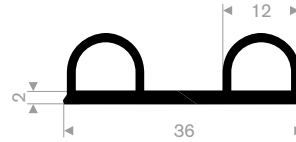

## P channels solid rubber

21400526  
EPDM 70° Shore black  
roll length 50 meter

21400016  
EPDM 70° Shore black  
roll length 50 meter

21400145  
EPDM 70° Shore black  
roll length 50 meter

21400732  
EPDM 70° Shore black  
roll length 100 meter

21400815  
EPDM 70° Shore black  
roll length 50 meter

21400320  
EPDM 70° Shore black  
roll length 50 meter

21400702  
EPDM 70° Shore black  
roll length 50 meter

21400836  
NR 50° Shore beige  
roll length 4 meter

## P channels solid rubber

21601048  
EPDM 70° Shore black  
roll length 50 meter

21402120  
EPDM 70° Shore black  
roll length 50 meter

21401220  
EPDM 70° Shore black  
roll length 50 meter

21400755  
EPDM 70° Shore black  
roll length 25 meter