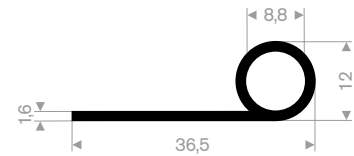

## P channels solid rubber

21400526  
EPDM 70° Shore black  
roll length 50 meter

21400016  
EPDM 70° Shore black  
roll length 50 meter

21400145  
EPDM 70° Shore black  
roll length 50 meter

21400732  
EPDM 70° Shore black  
roll length 100 meter

21400815  
EPDM 70° Shore black  
roll length 50 meter

21400320  
EPDM 70° Shore black  
roll length 50 meter

21400702  
EPDM 70° Shore black  
roll length 50 meter

21400836  
NR 50° Shore beige  
roll length 4 meter

## P channels solid rubber

21601048  
EPDM 70° Shore black  
roll length 50 meter

21402120  
EPDM 70° Shore black  
roll length 50 meter

21401220  
EPDM 70° Shore black  
roll length 50 meter

21400755  
EPDM 70° Shore black  
roll length 25 meter